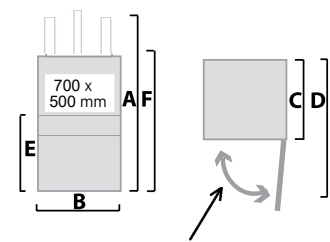

#### PLASTIC

- Folie
- Saci din plastic

### DATE TEHNICE, DIMENSIUNI

DIMENSIUNI					
A	B	C	D	E	F
2303 mm	959 mm	775 mm	1642 mm	762 mm	1629 mm