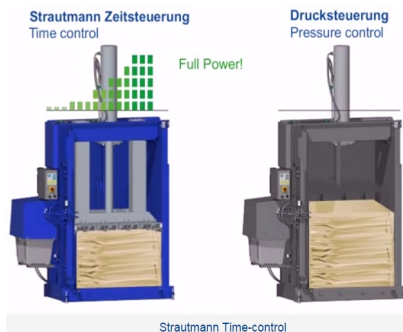

## Exterior nou, aceeași fiabilitate

### STRUCTURĂ MODERNĂ

BalePress 4 a moștenit toate caracteristicile avantajoase ale măreților săi strămoși (EK700 și Balepress 700), toate acestea fiind combinate cu un exterior Strautmann modern. Fiind descendentul vrednic al celor mai populare mașini ale noastre timp de mulți ani, are o forță de compresie de 4 tone, ceea ce o ajută în crearea baloturilor compacte obișnuite de 60 – 70 kg, cu dimensiunea de jumătate de palet. În plus față de cartonul normal, folia, și deșeurile PET, este excelentă și pentru compactarea deșeurilor mixte datorită înălțimii de alimentare confortabile și captușelii masive, oferind o soluție de lungă durată chiar și în condiții industriale.

**Opțiune BalePress 6S:** La cerere, mașina de balotat BalePress 4 este disponibilă și în versiune cu ghidaj cu placă de compresie dublă, cu motor cu capacitate 2,2 kW, și forță de compresie 60 kN. Se recomandă expres pentru balotarea tipurilor mai groase de carton și folie agriculturală mai groasă.

Az egyszerű és biztonságos működést biztosító vezérlőrendszer kész bála és szerviz-visszajelzéssel

A Time-Control rendszer biztosítja, hogy a préselt anyag folyamatosan a lehető legnagyobb préserőnek legyen kitéve